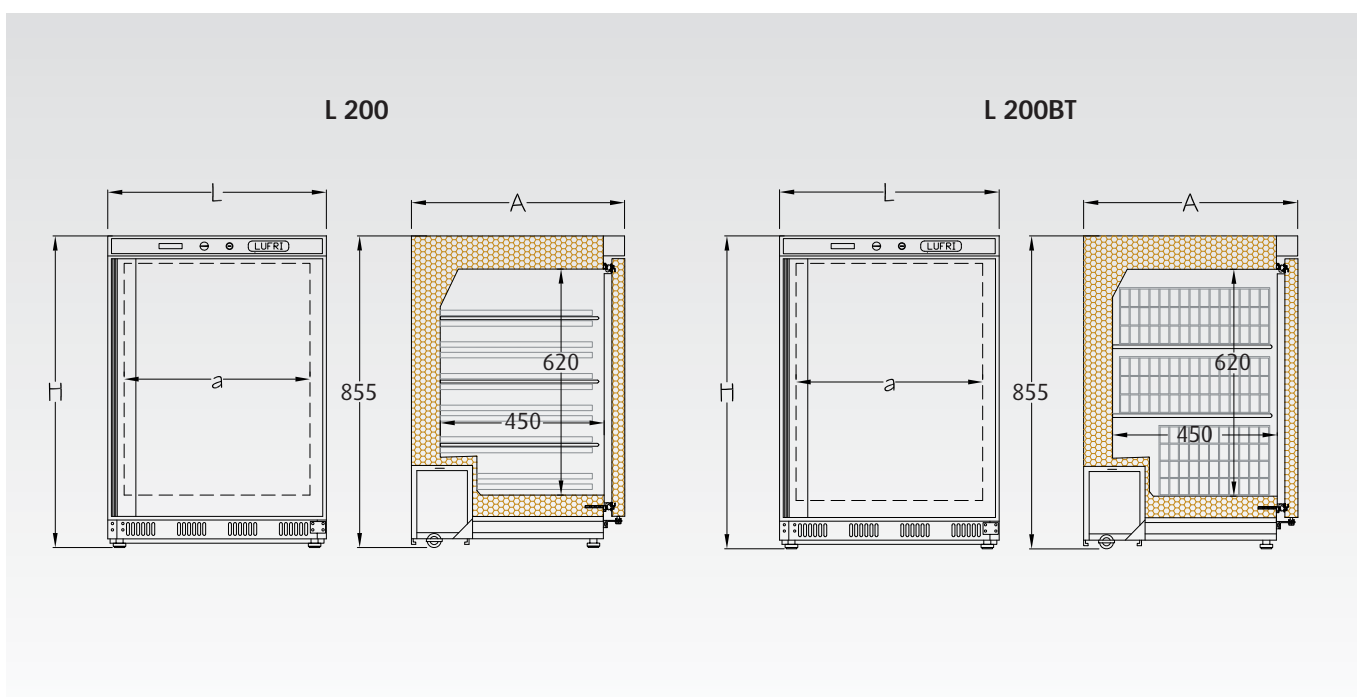

Características técnicas · Technical Features · Détails techniques · Technische Details

	L 200	L 200BT
Largo (L) mm · Length (L) mm · Longueur (L) mm · Länge (L) mm	600	600
Fondo (A) mm · Depth (A) mm · Largueur (A) mm · Breite (A) mm	585	585
Alto (H) mm · Height (H) mm · Hauteur (H) mm · Höhe (H) mm	855	855
Potencia del compresor (HP) · Compressor power (HP) · Puissance du compresseur (HP) · Kompressorpotenz (HP)	1/8	1/6
Puertas · Doors · Portes · Türen	1	1
Paso de puerta (a) · Door passage (a) · Passage de la porte (a) · Maß Türen (a)	500	480
Volumen en litros · Volume in litres · Volume en litres · Volumen in Liter	200	200
Régimen de temperaturas a 43°C · Temperature range at 43°C · Régime de températures à 43°C · Temperatursystem in 43°C	-2°C / +8°C	-10°C / -25°C
Tensión/Fases (V/Hz) · Tension/Phases (V/Hz) · Tension/Phases (V/Hz) · Spannung/Phase (V/Hz)	220 / 50	
Refrigerante · Refrigerant · Réfrigérant · Kühlung	R600a	
Potencia (W/-10°C) · Power (W/-10°C) · Puissance (W/-10°C) · Potenz (W/-10°C)	100	105
Condensación · Condensation · Condensation · Kondensation	Ventilada · Ventilated · Ventilée · Gleüftet	
Evaporación · Evaporation · Évaporation · Verdunstung	Ventilada · Ventilated · Ventilée · Gleüftet	Estática · Static · Statique · Statisch
Desescarche · Defrost · Dégivrage · Abtauverlauf	Automático · Automatic · Automatique · Automatisch	
Patas/ruedas · Feet/castors · Pieds/roulettes · Beine/Räder	2/2	2/2
Rejillas/cestos · Gratings/baskets · Grilles/Paniers · Gitterrost/Körbe	3/0	0/3
Peso neto (Kg) · Net Weight (Kg) · Poids net (Kg) · Nettogewicht (Kg)	44	45
Peso bruto (Kg) · Gross Weight (Kg) · Poids brut (Kg) · Bruttogewicht (Kg)	51	52