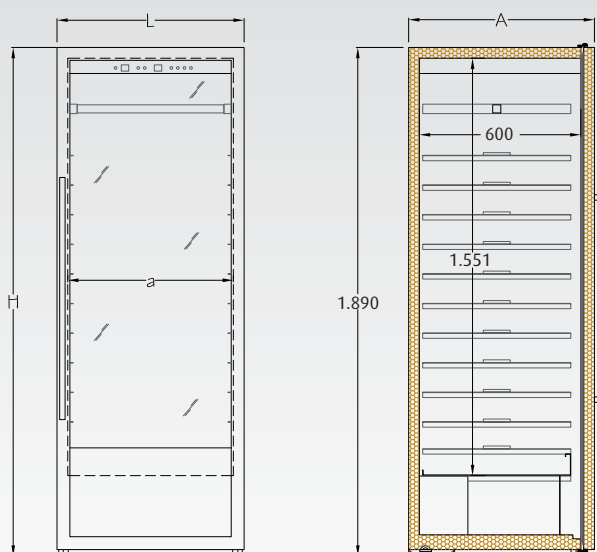

Características técnicas · Technical Features · Détails techniques · Technische Details

	CMC 1
Largo (L) mm · <i>Length (L) mm</i> · Longueur (L) mm · <i>Länge (L) mm</i>	695
Fondo (A) mm · <i>Depth (A) mm</i> · Largeur (A) mm · <i>Breite (A) mm</i>	690
Alto (H) mm · <i>Height (H) mm</i> · Hauteur (H) mm · <i>Höhe (H) mm</i>	1890
Potencia del compresor (HP) · <i>Compressor power (HP)</i> · Puissance du compresseur (HP) · <i>Kompressorpotenz (HP)</i>	1/3
Puertas · <i>Doors</i> · Portes · <i>Türen</i>	1
Paso de puerta (a) · <i>Door passage (a)</i> · Passage de la porte (a) · <i>Maß der Tür (a)</i>	590
Volumen en litros · <i>Volume in litres</i> · Volume en litres · <i>Volumen in Liter</i>	600
Régimen de temperaturas a 43°C · <i>Temperature range at 43°C</i> · Régime de températures à 43°C · <i>Temperatursystem in 43°C</i>	+0°C / +10°C
Rango de humedad · <i>Humidity range</i> · Plage d'humidité · <i>Feuchtigkeitsbereich</i>	60% / 90%
Tensión/Fases (V/Hz) · <i>Tension/Phases (V/Hz)</i> · Tension/Phases (V/Hz) · <i>Spannung/Phase (V/Hz)</i>	220 / 50
Refrigerante · <i>Cooler</i> · Réfrigérant · <i>Kühlung</i>	R600a
Potencia (W/-10°C) · <i>Power (W/-10°C)</i> · Puissance (W/-10°C) · <i>Potenz (W/-10°C)</i>	155
Condensación · <i>Condensation</i> · Condensation · <i>Kondensation</i>	Ventilada · Ventilated · Ventilée · <i>Gleüftet</i>
Evaporación · <i>Evaporation</i> · Évaporation · <i>Verdunstung</i>	Ventilada · Ventilated · Ventilée · <i>Gleüftet</i>
Desescarche · <i>Defrost</i> · Dégivrage · <i>Abtauerlauf</i>	Automático · Automatic · Automatique · <i>Automatisch</i>
Barra de colgar · <i>Hanging bar</i> · Barre de suspension · <i>Edelstahl Hängestange</i>	Si · Yes · Oui · <i>Ja</i>
Estantes por puerta · <i>Shelves by door</i> · Étagères par porte · <i>Schübe pro Tür</i>	4
Peso neto (Kg) · <i>Net Weight (Kg)</i> · Poids net (Kg) · <i>Nettogewicht (Kg)</i>	138
Peso bruto (Kg) · <i>Gross Weight (Kg)</i> · Poids brut (Kg) · <i>Bruttogewicht (Kg)</i>	149